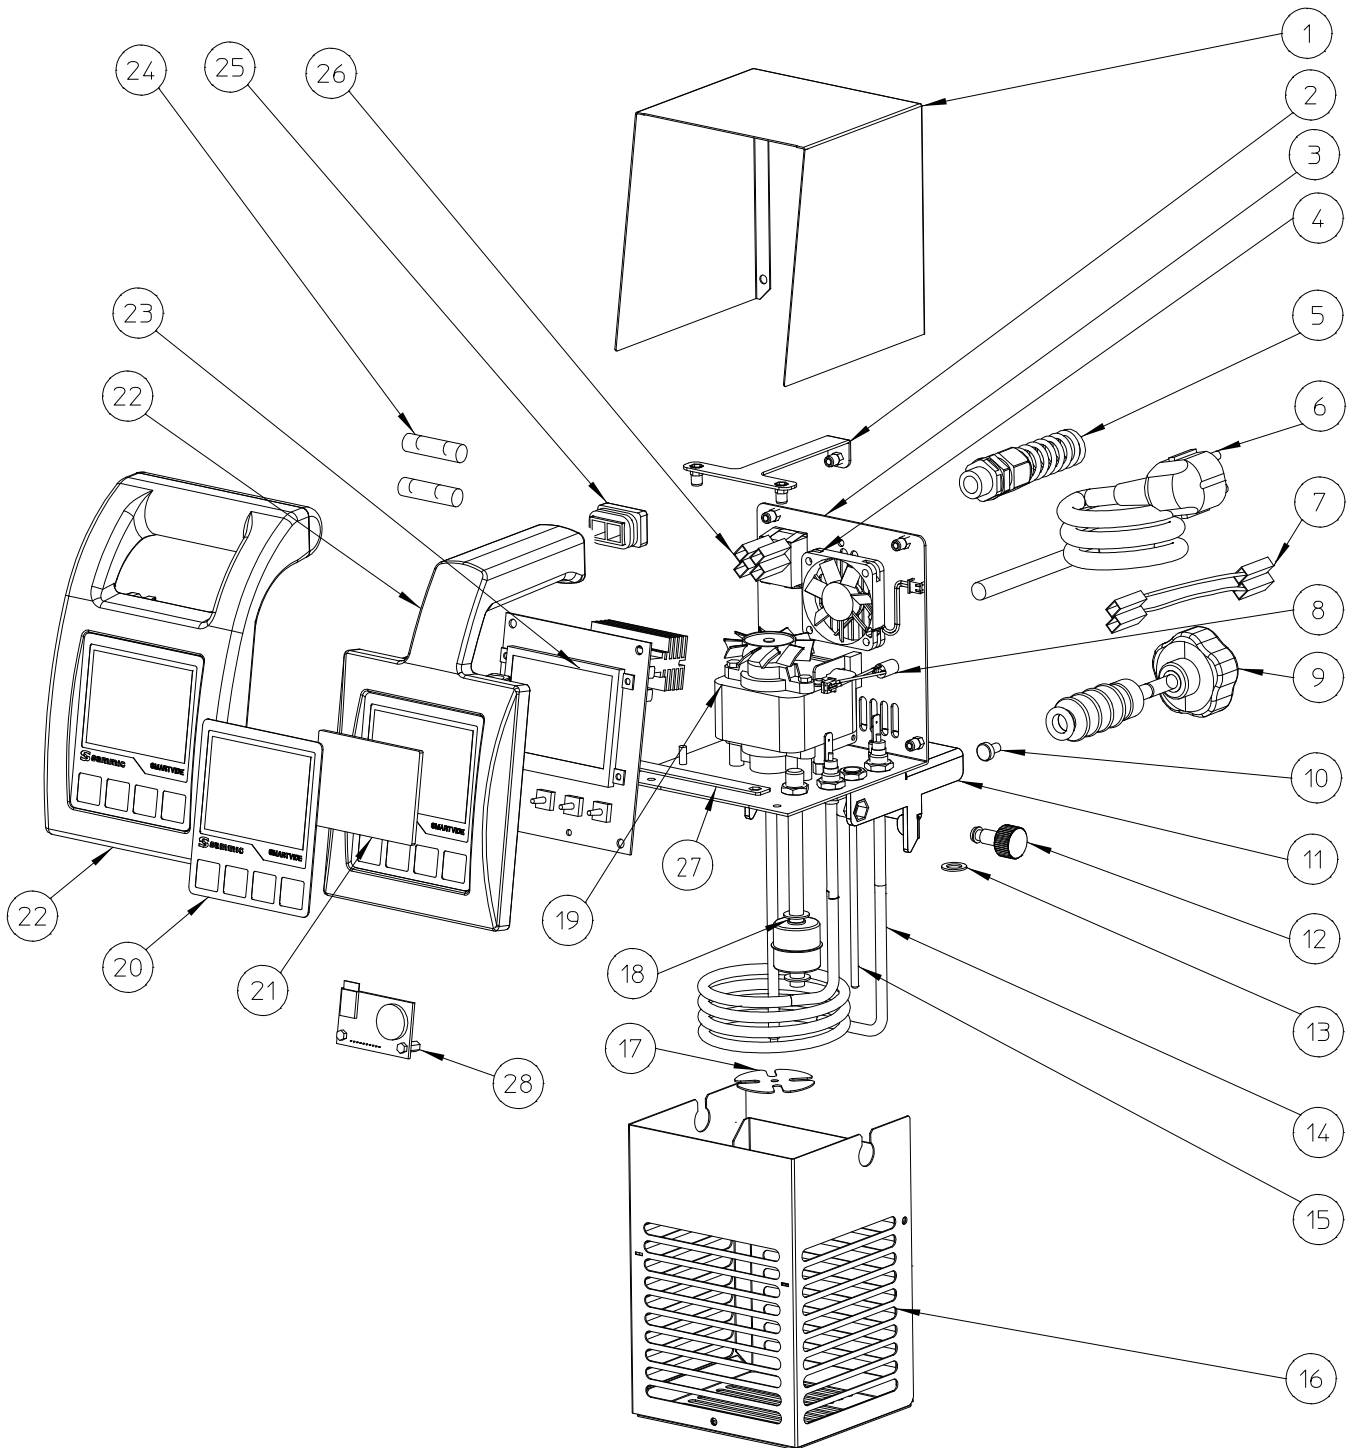

SmartVide 7 / 9

Nota: Todas estas especificaciones están sujetas a cambio sin previo aviso, debido a la permanente mejora del producto.
Note: These specifications are subject to change without prior notice due to continuous product improvement.
Note: Toutes ces spécifications peuvent être modifiées sans préavis dû à une permanente amélioration du produit.