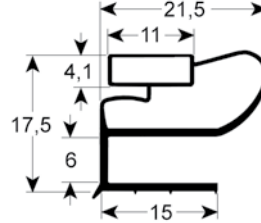

9664 Plazo de entrega 3-5 días