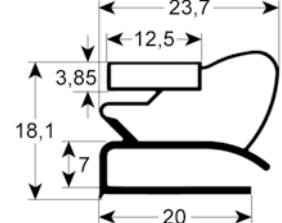

9954 Plazo de entrega 3-5 días