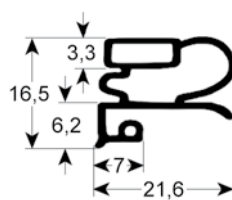

BURLETES FABRICADOS SEGÚN MEDIDA EXTERIOR CON IMÁN

- dibujos de perfiles en tamaño original
- medidas en mm

9663 Plazo de entrega 3-5 días

Adaptable para: Friulinox, Whirlpool

9030 Plazo de entrega 3-5 días