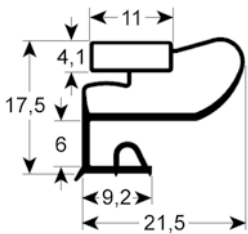

BURLETES FABRICADOS SEGÚN MEDIDA EXTERIOR CON IMÁN

- dibujos de perfiles en tamaño original
- medidas en mm

9663 Plazo de entrega 3-5 días

Adaptable para: Friulinox, Whirlpool

9030 Plazo de entrega 3-5 días