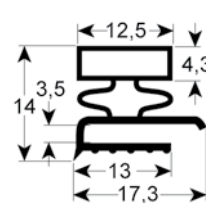

9140 Plazo de entrega 3-5 días

Adaptable para: Afinox, Angelo Po, Everlasting