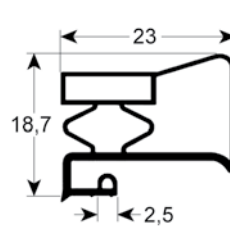

9949 Plazo de entrega 3-5 días