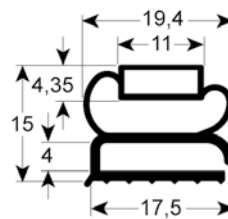

9207 Plazo de entrega 3-5 días

Adaptable para: Ambach, Angelo Po, Küleg, Sagi