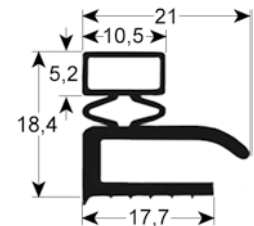

9106 Plazo de entrega 3-4 semanas

Adaptable para: Fagor, ISA, Mareno