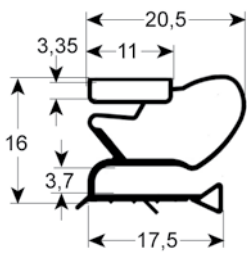

9515 Plazo de entrega 3-5 días

Adaptable para: Liebherr