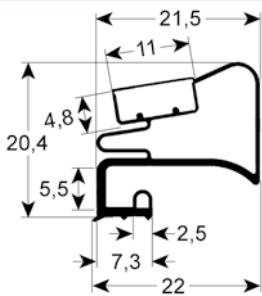

9525 Plazo de entrega 3-5 días