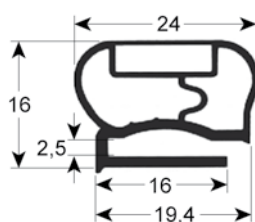

9200 Plazo de entrega 3-5 días

Adaptable para: Eisvoigt, Frigopol, Küleg