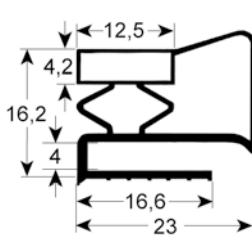

9953 Plazo de entrega 3-5 días