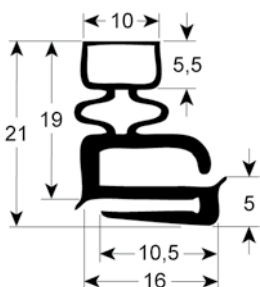

9100 Plazo de entrega 3-4 semanas

Adaptable para: Asskühl, Küleg