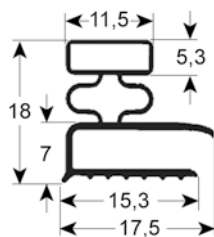

9031 Plazo de entrega 3-5 días

Adaptable para: Afinox, Mareno, Pastorfrigor, Sagi