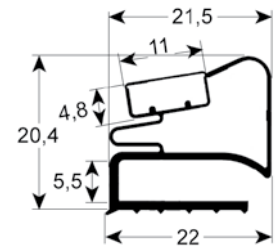

9526 Plazo de entrega 3-5 días