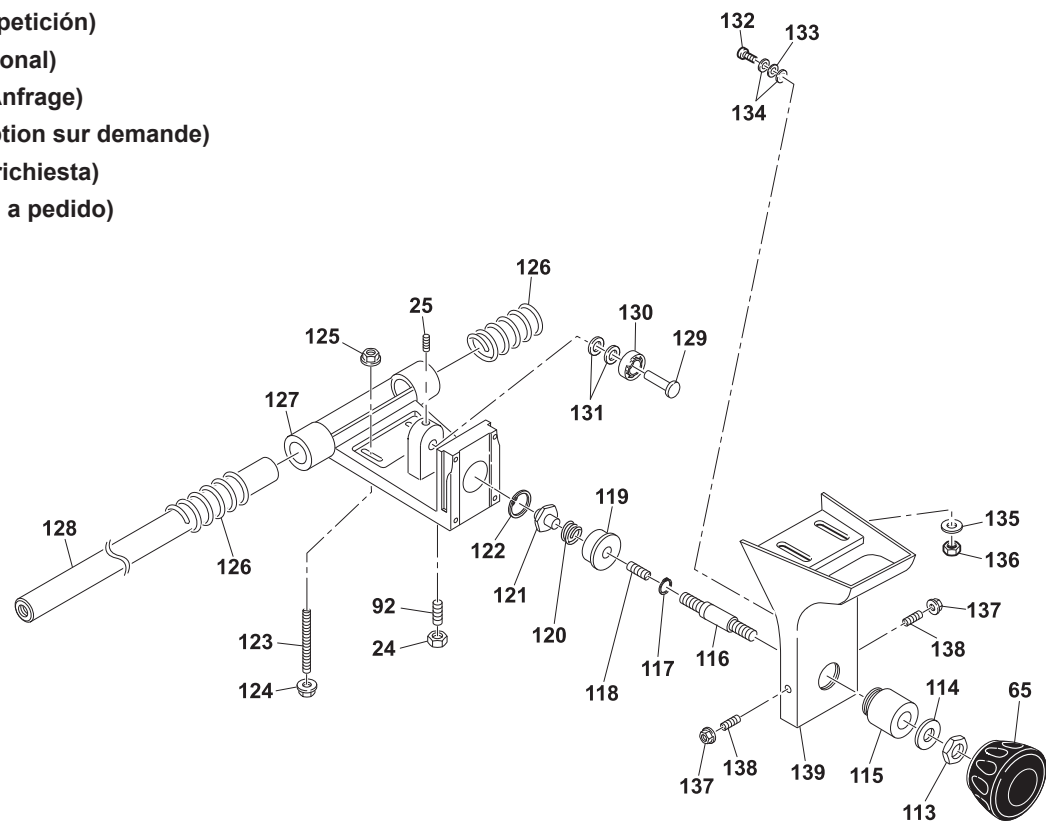

Dispositivi di sicurezza
 Safety disposal
 Dispositif de surete
 Sicherung
 Dispositivos de seguridad

Affettatrice elettrica a gravità
Electric gravity slicer
Trancheur électrique par gravitation
Elektrische Aufschnittmaschine
Cortadora eléctrica de gravedad

GSL-350

SISTEMA DE BLOQUE PLATO (opcional a petición)
TRAY BLOCKER SYSTEM (on request optional)
SYSTEM TABLETHALTER (optional auf Anfrage)
SYSTÈME DE BLOCAGE DU PLATEAU (option sur demande)
SISTEMA DI BLOCCO PIATTO (optional a richiesta)
SISTEMA DE BLOQUEIO PRATO (opcional a pedido)