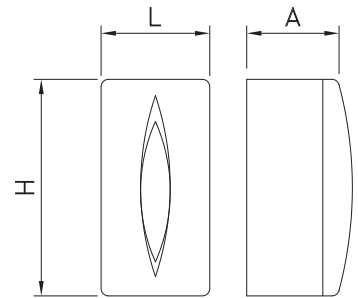

Dispensador de papel mini-mecha modelo Nube

Centre feed mini towel dispenser, Cloud model
Distributeur de papier cheminé modèle Nuage

L	A	H	Gr	Barcode	€
147	143	293	170	460280	19,80