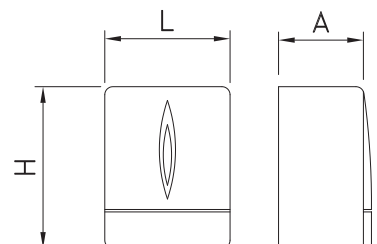

Dispensador de toallas modelo Nube

Towel dispenser, Cloud model
Distributeur de papier essuie-mains modèle Nuage

L	A	H	Gr	Barcode	€
308	149	331	1.057	460288	24,00