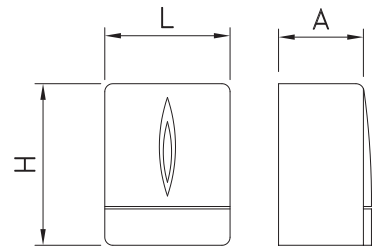

Dispensador de papel higiénico modelo Nube

Toilet paper dispenser, Cloud model
Distributeur de papier toilette modèle Nuage

L	A	H	Gr	Barcode	€
276	143	275	765	460284	23,00