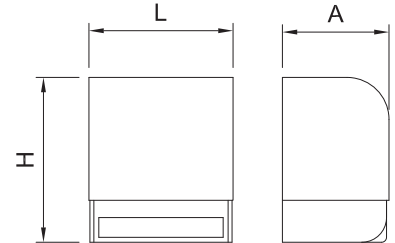

### Características:

Cerradura con llave para prevenir el robo.  
Adecuado para la mayoría de rollos no perforados de toallas hasta 20,32 cm de ancho y 20,32 cm de diámetro al utilizar centros de diámetro interno de 3,81cm.  
Suministra hojas de 279,4 mm.  
Bandeja para rollo residual o reserva incluida.  
Funcionamiento suave y confiable.  
Plástico de alto impacto en frente y parte posterior.

### Characteristics:

Key and lock for paper roll protection.  
Intended for most of the non-perforated towel rolls.  
Provides towels up to 279,4 mm.  
Tray for spare roll included.  
Smooth and reliable functioning.  
Front and rear high-impact resistance plastic.

### Caractéristiques:

Serrure avec clef pour protéger le rouleau.  
Approprié pour la majorité de rouleaux non perforés de serviettes jusqu'à 20,32 cm de largeur et 20,32 cm de diamètre, en usant des centres de diamètre interne de 3,81 cm.  
Fournit des feuilles de 279,4 mm  
Plateau pour rouleau résiduel ou de réserve, inclus.  
Fonctionnement fiable.  
Plastique de grand impact frontal et postérieur.