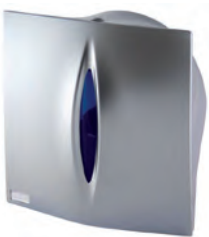

Dispensador de papel higiénico modelo Nube

Toilet paper dispenser, Cloud model
Distributeur de papier toilette modèle Nuage

L	A	H	Gr	Barcode	€
276	143	275	765	460284	23,00