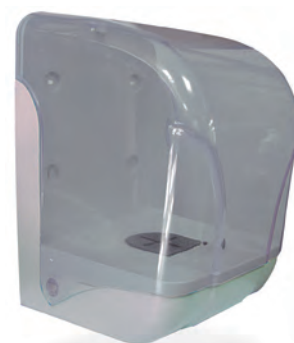

**Dispensador de papel mecha**  
Wick-paper dispenser  
Dispensateur de papier-mèche

|     |     |     |     |         |       |
|-----|-----|-----|-----|---------|-------|
| L   | A   | H   | Gr  | Barcode | €     |
| 260 | 260 | 370 | 800 | 460216  | 33,00 |

**Características:**  
Dispensador de papel mecha muy funcional por su tamaño y sencillez. Para todo tipo de papel mecha con o sin precorte.

**Characteristics:**  
Very useful wick-paper dispenser because of its size and simplicity. For all kinds of wick-paper, with or without cut.

**Caractéristiques:**  
Dispensateur de papier-mèche très fonctionel par ses dimensions et simplicité. Pour tous les types de papier-mèche, sans et avec coupure.

**Dispensador de papel mecha en acero inox**  
Stainless steel wick-paper dispenser  
Dispensateur de papier-mèche en acier inoxydable