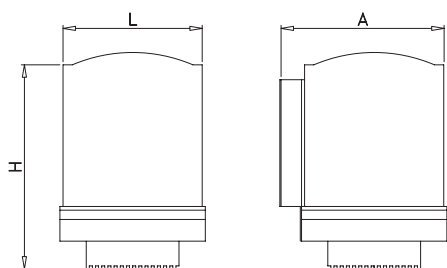

L	A	H	Kg	Barcode	€
250	270	320	3,3	460208	133,00