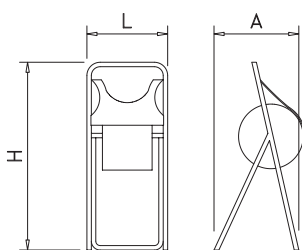

L	A	H	Gr	Barcode	€
400	420	930	270	460262	33,00