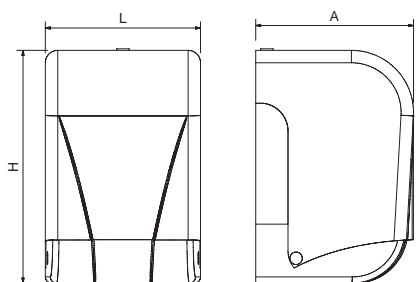

**Dispensador de papel mecha**  
Wick-paper dispenser  
Dispensateur de papier-mèche

|     |     |     |     |         |       |
|-----|-----|-----|-----|---------|-------|
| L   | A   | H   | Gr  | Barcode | €     |
| 260 | 260 | 370 | 800 | 460216  | 33,00 |